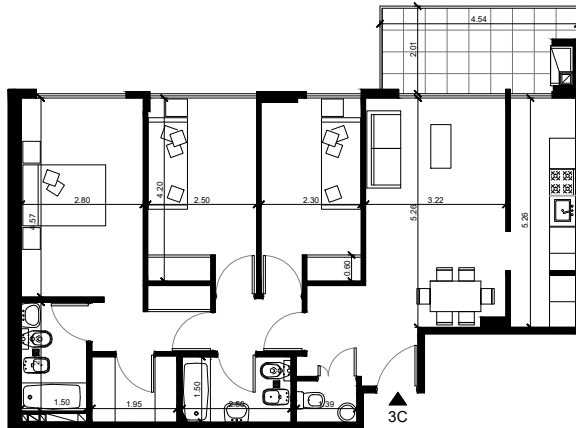

Nuñez 3422, CABA.

3°C | 3°D

3°C

3°D

AREAS

SUP. CUBIERTA	85,29m²
SUP. SEMIC/ LIBRE	7,60m²
SUP. TOTAL	92,89m²

Detalles de Terminación:

- Balcones con parrilla
- Griferías FV y sanitarios FERRUM
- Aire acondicionado frio - calor
- Caldera dual para calefaccion por piso y agua caliente
- Carpinterías de aluminio anodizado
- Cerámicos en baños
- Porcellanatos en cocinas
- Mueble bajo mesada y alacenas
- Piso porcellanato en estar y dormitorios
- Frontes de placard piso a techo

NOTA: Las superficies son aproximadas. Las definitivas surgirán del plano de agrimensura