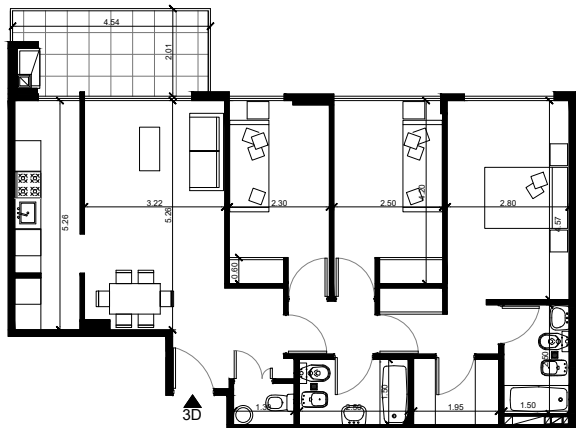

Nuñez 3422, CABA.

3°C | 3°D

3°C

3°D

AREAS

SUP. CUBIERTA	85,29m²
SUP. SEMIC/ LIBRE	7,60m²
SUP. TOTAL	92,89m²

Detalles de Terminación:

- Balcones con parrilla
- Griferías FV y sanitarios FERRUM
- Aire acondicionado frio - calor
- Caldera dual para calefaccion por piso y agua caliente
- Carpinterías de aluminio anodizado
- Cerámicos en baños
- Porcellanatos en cocinas
- Mueble bajo mesada y alacenas
- Piso porcellanato en estar y dormitorios
- Frontes de placard piso a techo

NOTA: Las superficies son aproximadas. Las definitivas surgirán del plano de agrimensura